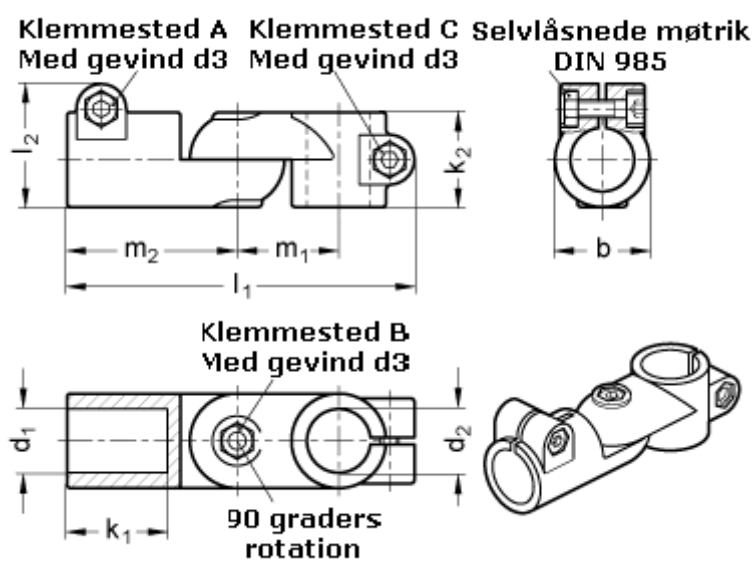

Varenummer: 20284B40B48T2BL
Beskrivelse: E+G laskeforbindelse
GN284-B40-B48-T-2-BL

Mål

b = 65	m1 = 70
d1 = B40	m2 = 115
d2 = B48	
d3 = M10	
k1 = 74.0	
k2 = 65	
l1 = 230	
l2 = 77.5	